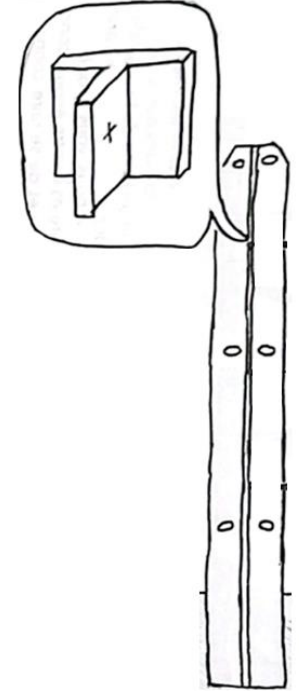

PALMETTE U DOUBLE

La Fontanette
LF

Liste des outils

Truelle

Pince coupante

Ficelle

Niveau à bulle

Seau

Boulons de diamètre 5/20 mm (X2)

Ecrous de diamètre 5 (X2)

Sac de mortier

Sac de terreau

Tuteurs de bambou (X2)

Poteau en fer en cornière avec jambe de force, section 35/20/35, 120 cm (X2)

Poteau en fer en T section 35/40/5, 120 cm