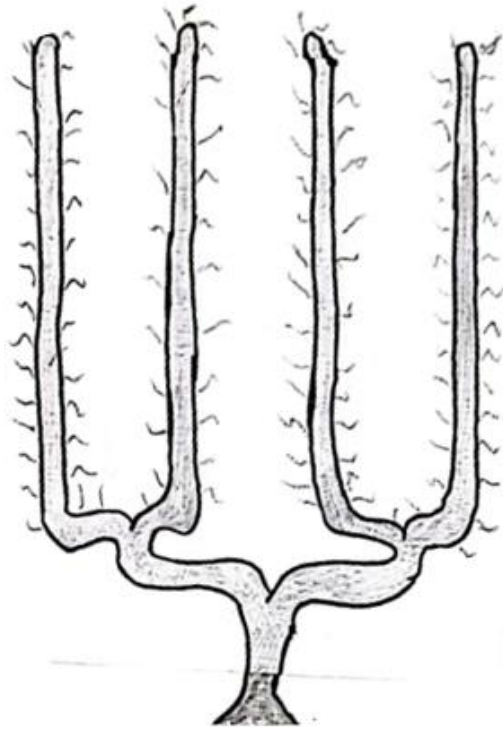

PALMETTE U DOUBLE

La Fontanette
LF

Liste des outils

Truelle

Pince coupante

Ficelle

Niveau à bulle

Seau

Pelle

Clef anglaise

Perceuse

Arrosoir

Sécateur

Liste des matériaux

Raidisseurs (X3)

Fil de fer de section 3 mm

Boulons de diamètre 5/20 mm (X2)

Ecrous de diamètre 5 (X2)

Sac de mortier

Sac de terreau

Tuteurs de bambou (X2)

Poteau en fer en cornière avec jambe de force, section 35/20/35, 120 cm (X2)

Poteau en fer en T section 35/40/5, 120 cm