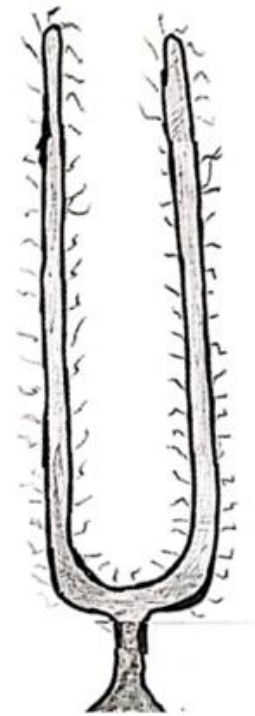

PALMETTE U SIMPLE

La Fontanette
LF

Liste des outils

Truelle

Pince coupante

Ficelle

Niveau à bulle

Seau

Pelle

Clef anglaise

Perceuse

Arrosoir

Sécateur

Liste des matériaux

Raidisseurs (X3)

Fil de fer de section 3 mm

Boulons de diamètre 5/20
mm (X2)

Ecrous de diamètre 5 (X2)

Sac de mortier

Sac de terreau

Tuteurs de bambou (X2)

Poteau en fer en cornière
avec jambe de force,
section 35/20/35, 120 cm
(X2)

Poteau en fer en T
section 35/40/5, 120 cm