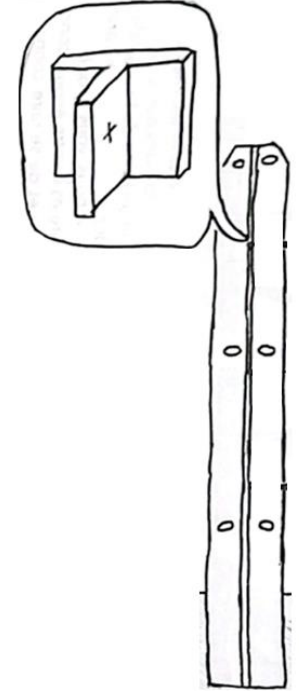

PALMETTE U SIMPLE

La Fontanette
LF

Liste des outils

Truelle

Pince coupante

Ficelle

Niveau à bulle

Seau

Boulons de diamètre 5/20
mm (X2)

Ecrous de diamètre 5 (X2)

Sac de mortier

Sac de terreau

Tuteurs de bambou (X2)

Poteau en fer en cornière
avec jambe de force,
section 35/20/35, 120 cm
(X2)

Poteau en fer en T
section 35/40/5, 120 cm